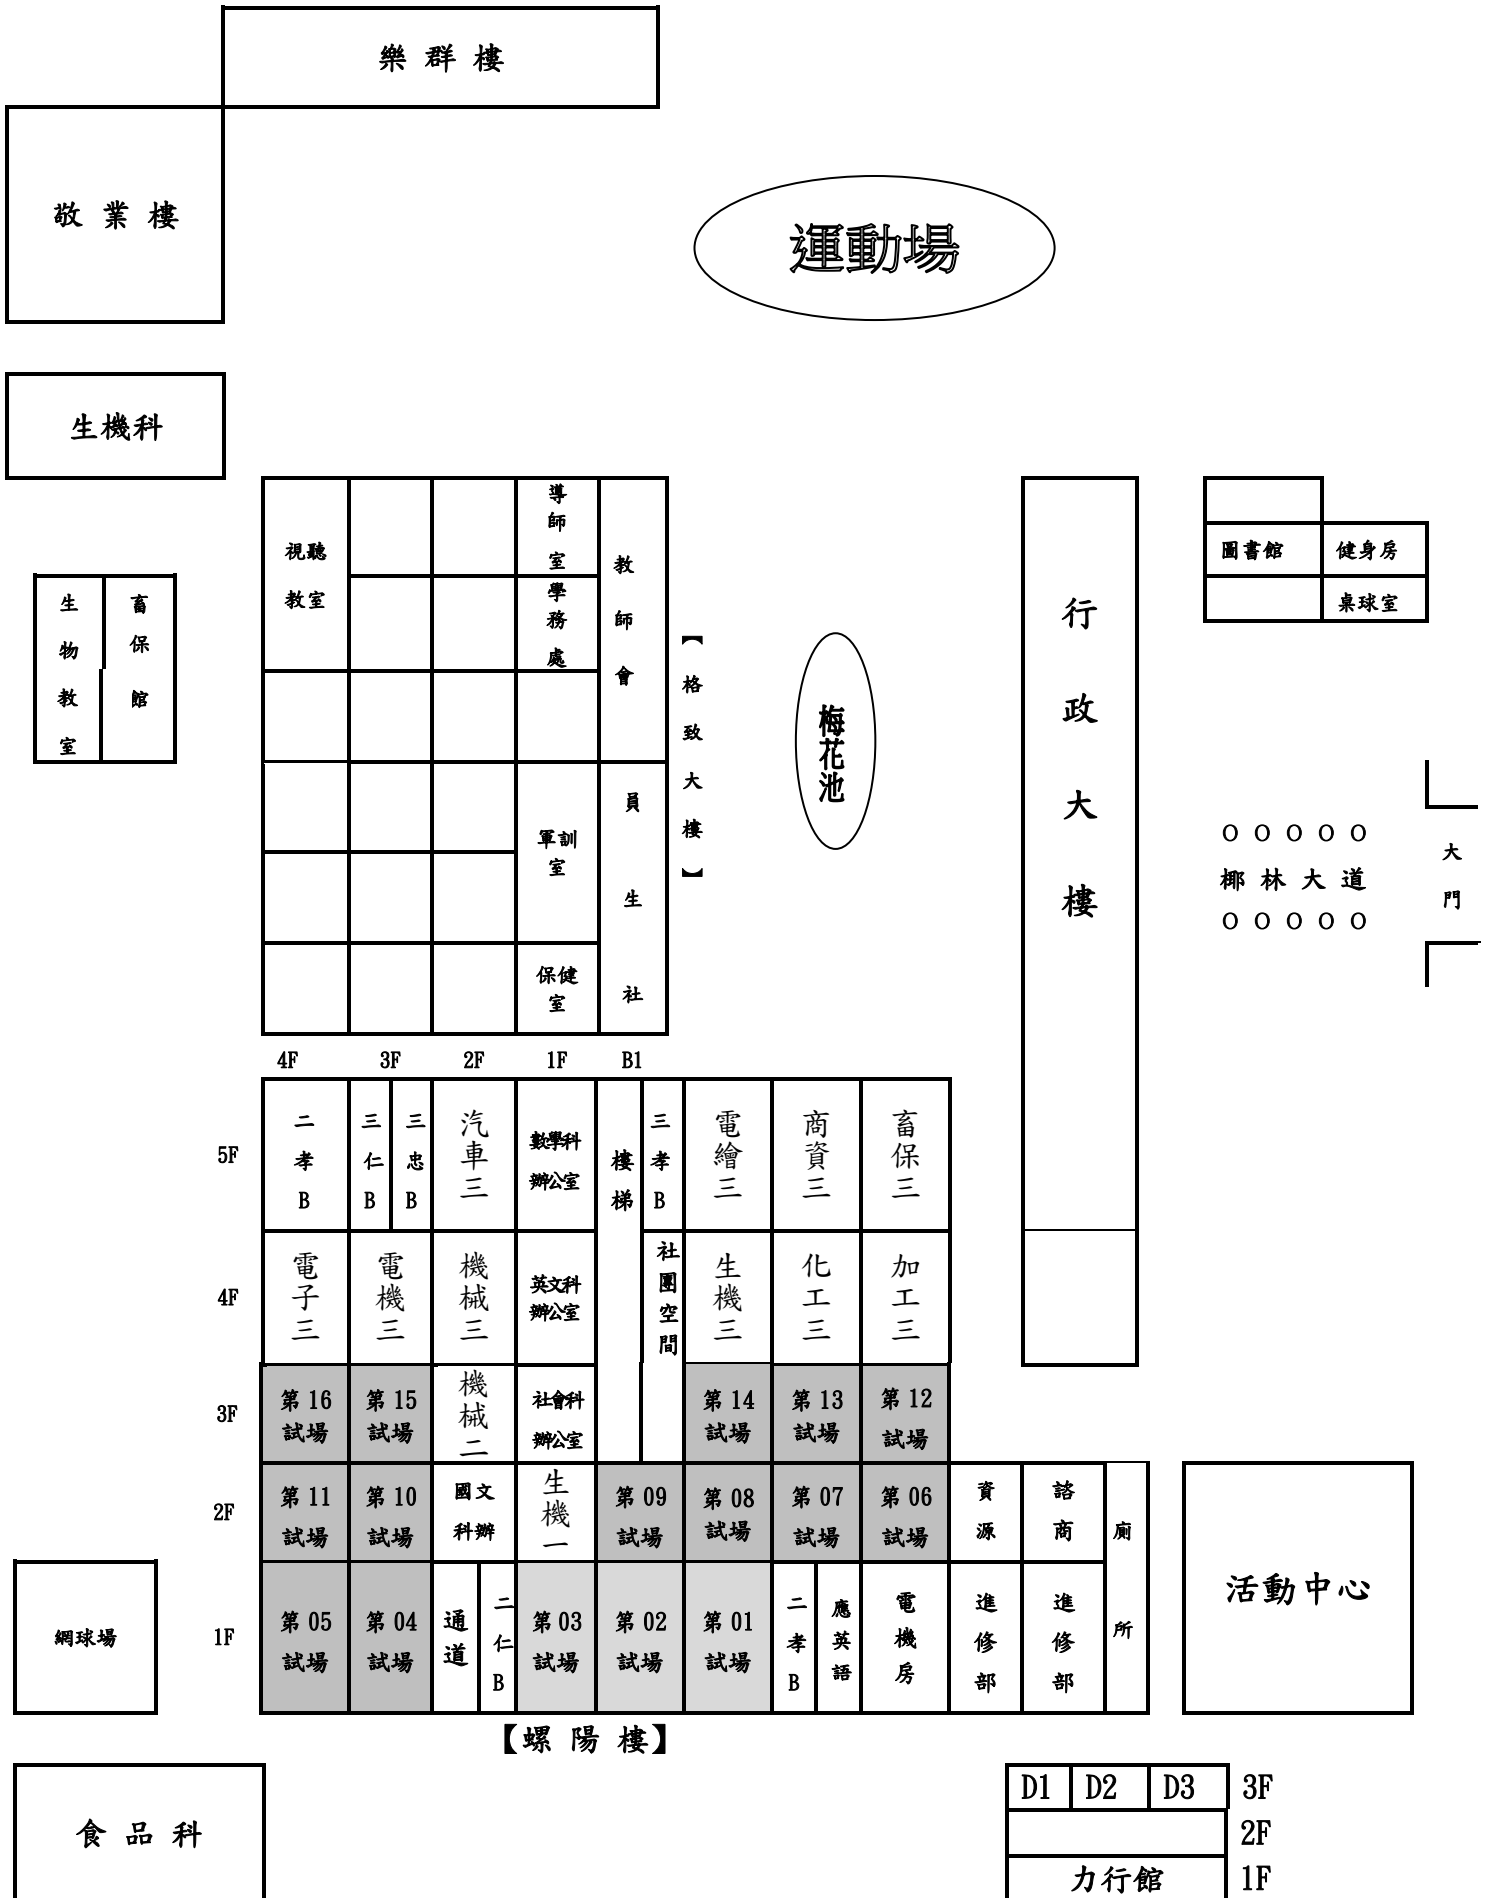

雲嘉區 113 年度在校生工業類丙級專案技能檢定學科測試西螺農工考區試場平面圖

視聽教室			導師室 學務處	教師會
			軍訓室	員生社
			保健室	
4F	3F	2F	1F	B1

5F	二孝 B	三仁 B	三忠 B	汽車三	數學科辦公室	樓梯	三孝 B	電繪三	商資三	畜保三		
	電子三	電機三	機械三	英文科辦公室	社團空間		生機三	化工三	加工三			
	第 16 試場	第 15 試場	機械二	社會科辦公室			第 14 試場	第 13 試場	第 12 試場			
2F	第 11 試場	第 10 試場	國文科辦	生機一	第 09 試場	第 08 試場	第 07 試場	第 06 試場	資源	諮商	廁所	
1F	第 05 試場	第 04 試場	通道	二仁 B	第 03 試場	第 02 試場	第 01 試場	二孝 B	應英語	電機房		進修部

【螺陽樓】

D1	D2	D3	3F
			2F
力行館			1F