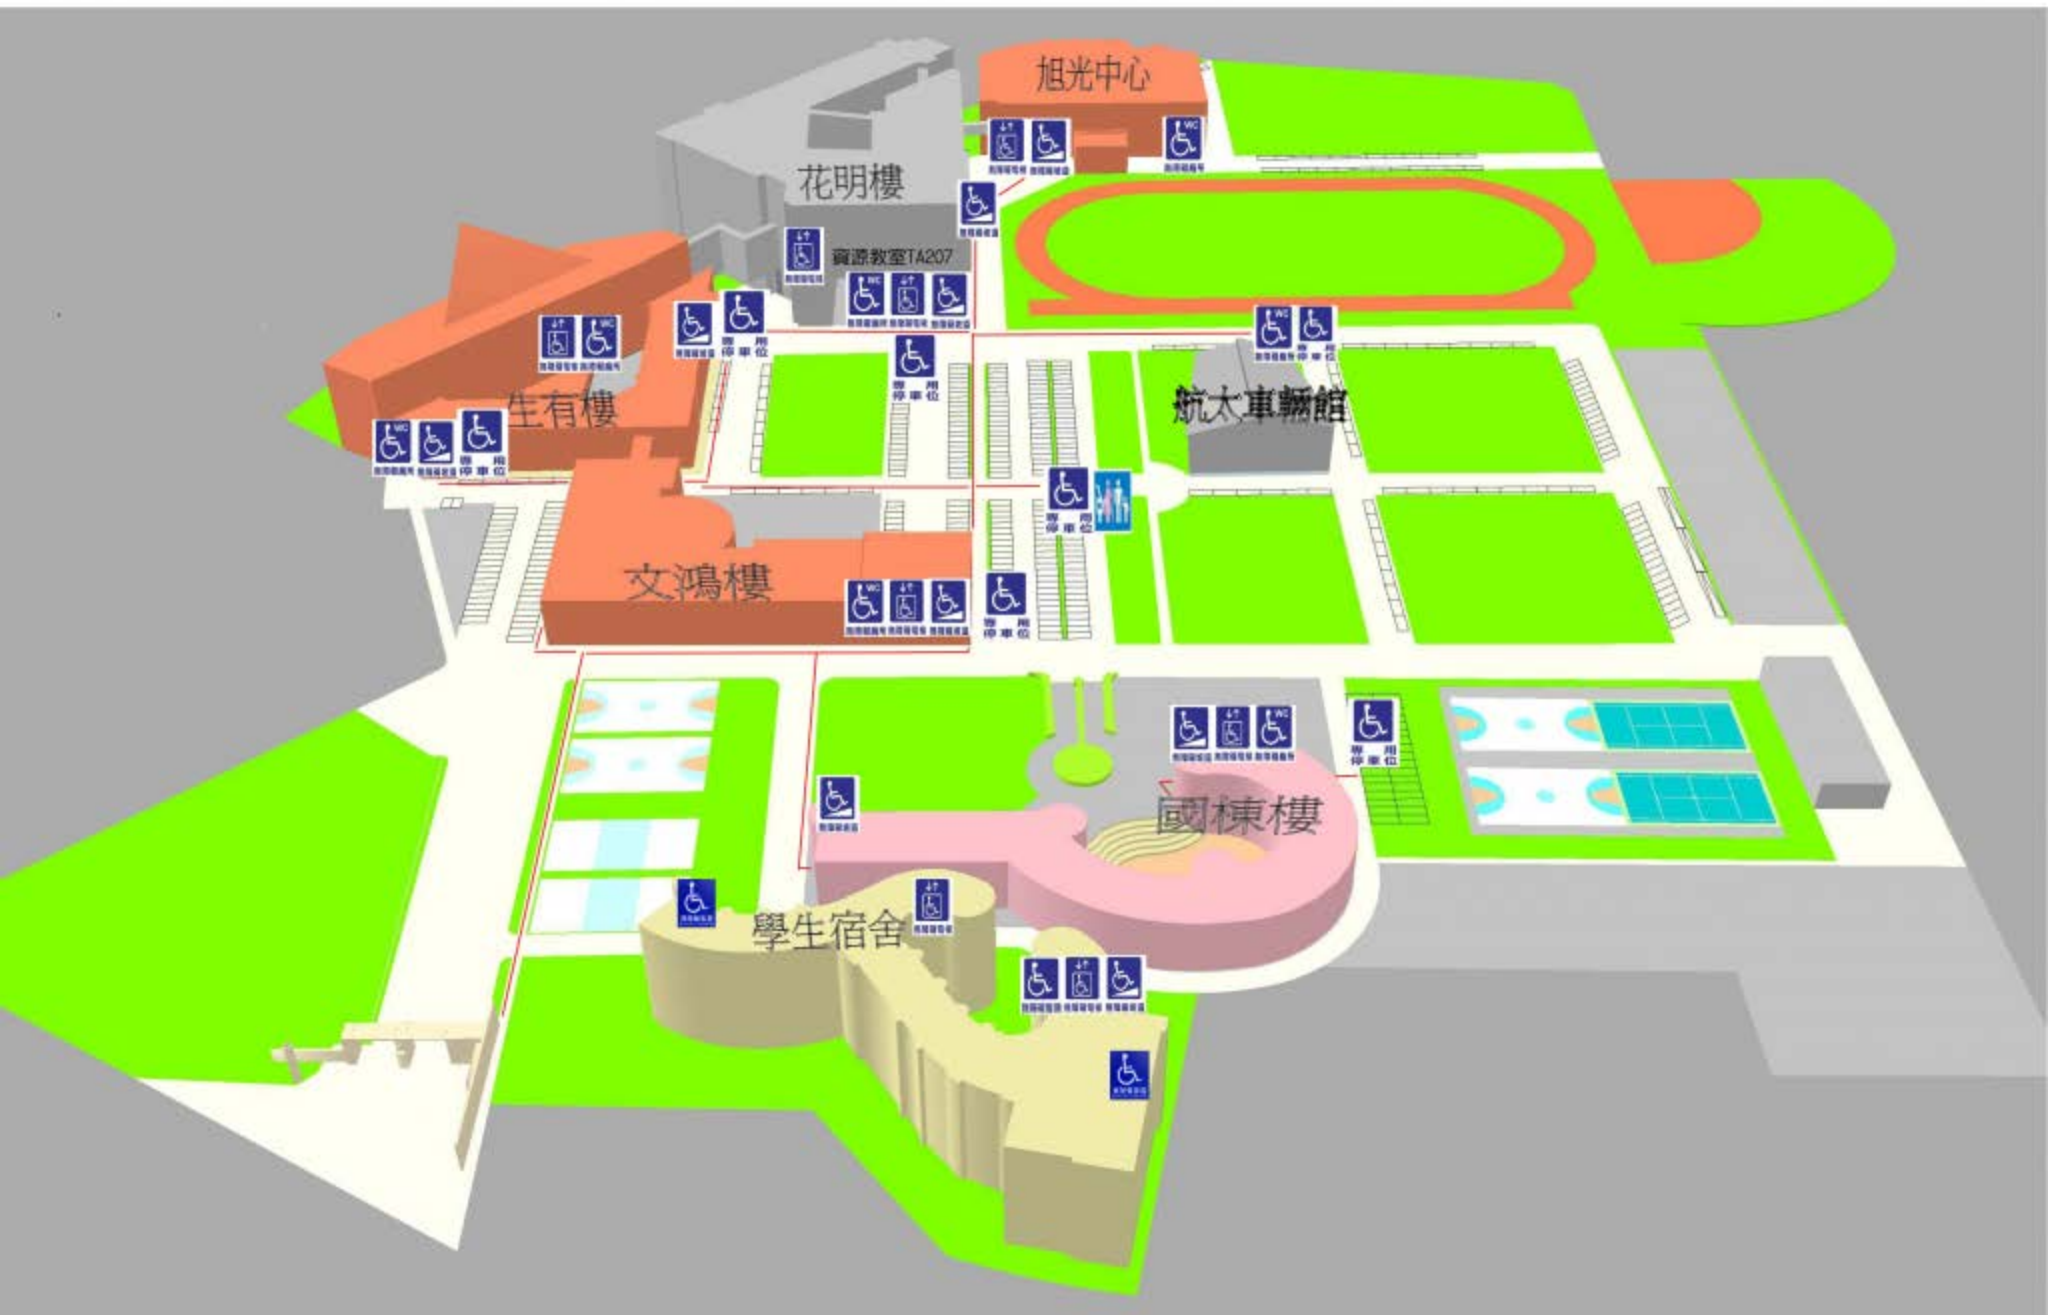

# 吳鳳科技大學

- 1** 大門 Main Entrance
- 2** 招生中心 Enrollment Center
- 3** 文鴻樓 Wen Hong Building(WH)
- 4** 生有樓 Shen You Building(SY)
- 5** 花明樓 Hua Ming Building(HM)
- 6** 航太車輛館 APOLLO SPACE CENTER
- 7** 國棟樓 Guo Dong Building(GD)
- 8** 旭光中心 Shiu Kuang Convention and Athletic Complex(SK)
- 9** 我家宿舍 Wo Jia Residence Hall(WJ)
- 10** 消防停車場 Fire Engine Parking Lot
- 11** 映紅停車場 Ying Hong Parking Lot
- 12** 後籃球場 Back Basketball Court
- 13** 桃花停車場 Tao Hua Parking Lot
- 14** 前籃球場 Front Basketball Court
- 15** 排球場 Volleyball Court
- 16** 棒、壘球場 Baseball and softball Field
- 17** 運動場 Track and Field
- 18** 資源回收處 Physical Plant and Recycling Area
- 司機室 Transportation Office
- 19** 汽車停車場 Parking Lot

旭光中心

花明樓

資源教室TA207

生有樓

航大車輛館

文鴻樓

國棟樓

學生宿舍