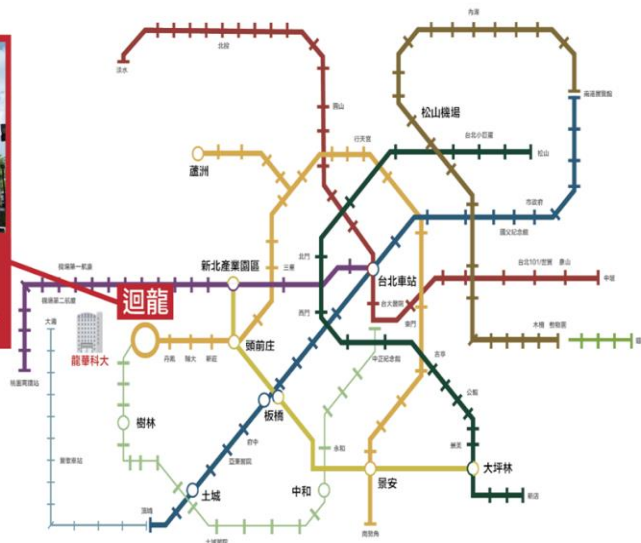

附件二、交通方式

大眾運輸選擇多 交通往來便捷

龍華科技大學大緊鄰新莊、樹林行政區，距離臺北捷運新莊線迴龍站僅1公里，公車3分鐘或步行10分鐘即可到校，亦有多條公車路線行經，約30分鐘可到達臺北火車站及市中心，交通往來便捷。

桃園捷運棕線獲行政院核定通過，將連結桃園與新莊，並在龍華科大校門口設置龍華科大站，與新莊捷運迴龍站銜接，方便龍華學子上下學。

捷運三環三線

迴龍站步行10分鐘可達龍華科大

大台北都會區捷運便捷，新莊、蘆洲、新店、中和學子往返龍華科大極為便利。

- BR 文湖線 A 桃園機場線
- R 淡水信義線 LB 三鶯線
- G 松山新店線 LG 萬大樹林線
- O 中和新蘆線

交通資訊

新臺北市

- 新莊蘆洲線 迴龍捷運站
- 635 臺北-迴龍
- 636 圓環-迴龍
- 712 亞東醫院-迴龍
- 810 土城-迴龍
- 9102 臺北-桃園
- 橋21 捷運板橋站-迴龍
- 藍37 捷運板橋站-迴龍

桃園市

- 5009 桃園-新莊
- 9102 桃園-臺北
- BR 桃園-迴龍捷運站
- 601 內壢-迴龍捷運站
- 602 桃園大有路-迴龍
- 5675 楊梅-新莊