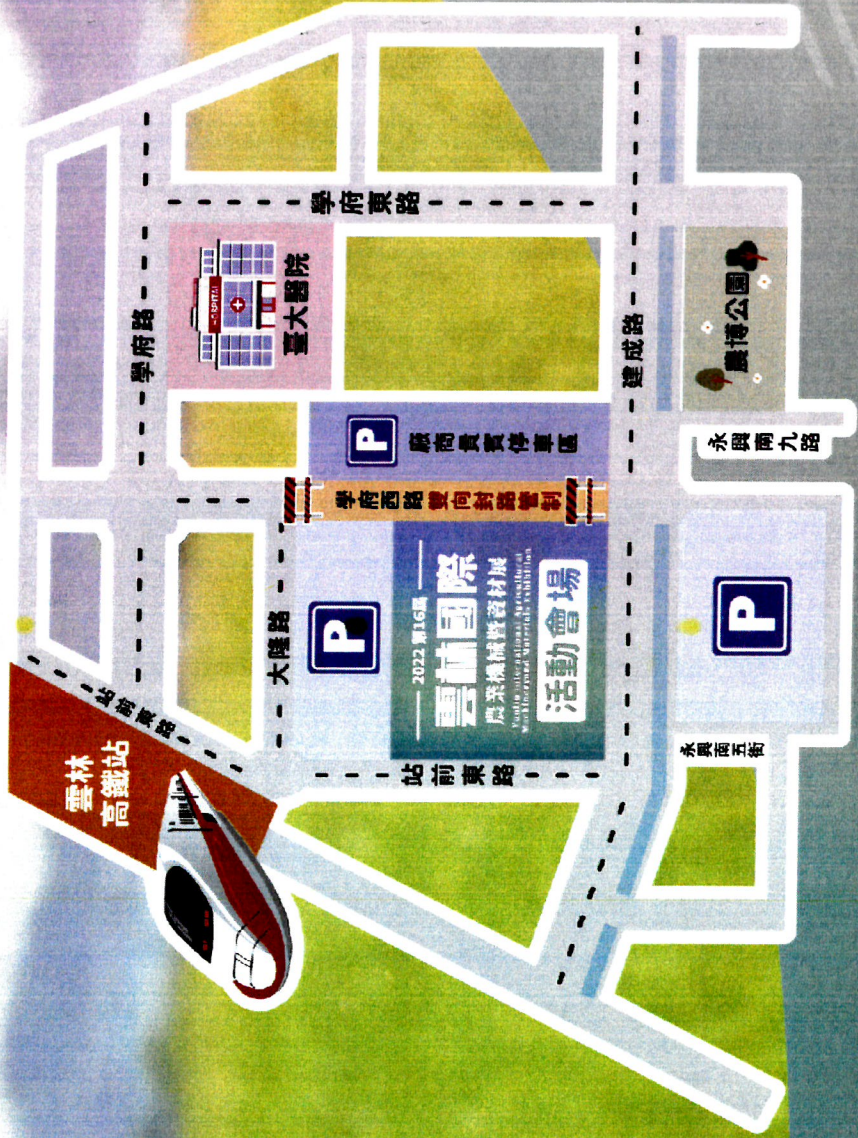

2022 第16屆

雲林國際 農業機械暨資材展

Yunlin international Agricultural Machinery and Materials Exhibition

雲林虎尾高鐵特定區

(建成路與學府西路交叉處)

9.17 **六** 8:30
|
17:30

9.18 **日** 8:30
|
17:30

9.19 **一** 8:30
|
15:00

全台最具規模專業的農業機械展

雲林農業機械展舉辦至今已邁入第16屆，總是走在產業前端，提供市場需求的專業設備，每年都有新型農業機械、資材與農特產品展售，今年在現場首次展示冷鏈機械設備，千萬不能錯過。

指導單位：行政院農業委員會農糧署
主辦單位：雲林縣政府、臺灣農業機械暨資材協會、台灣農業設施協會
協辦單位：行政院農業委員會台南區農業改良場、雲林縣農會、
雲林縣虎尾鎮公所、雲林縣植物保護商業同業公會

雲林縣政府 廣告

會場位置圖

交通位置圖