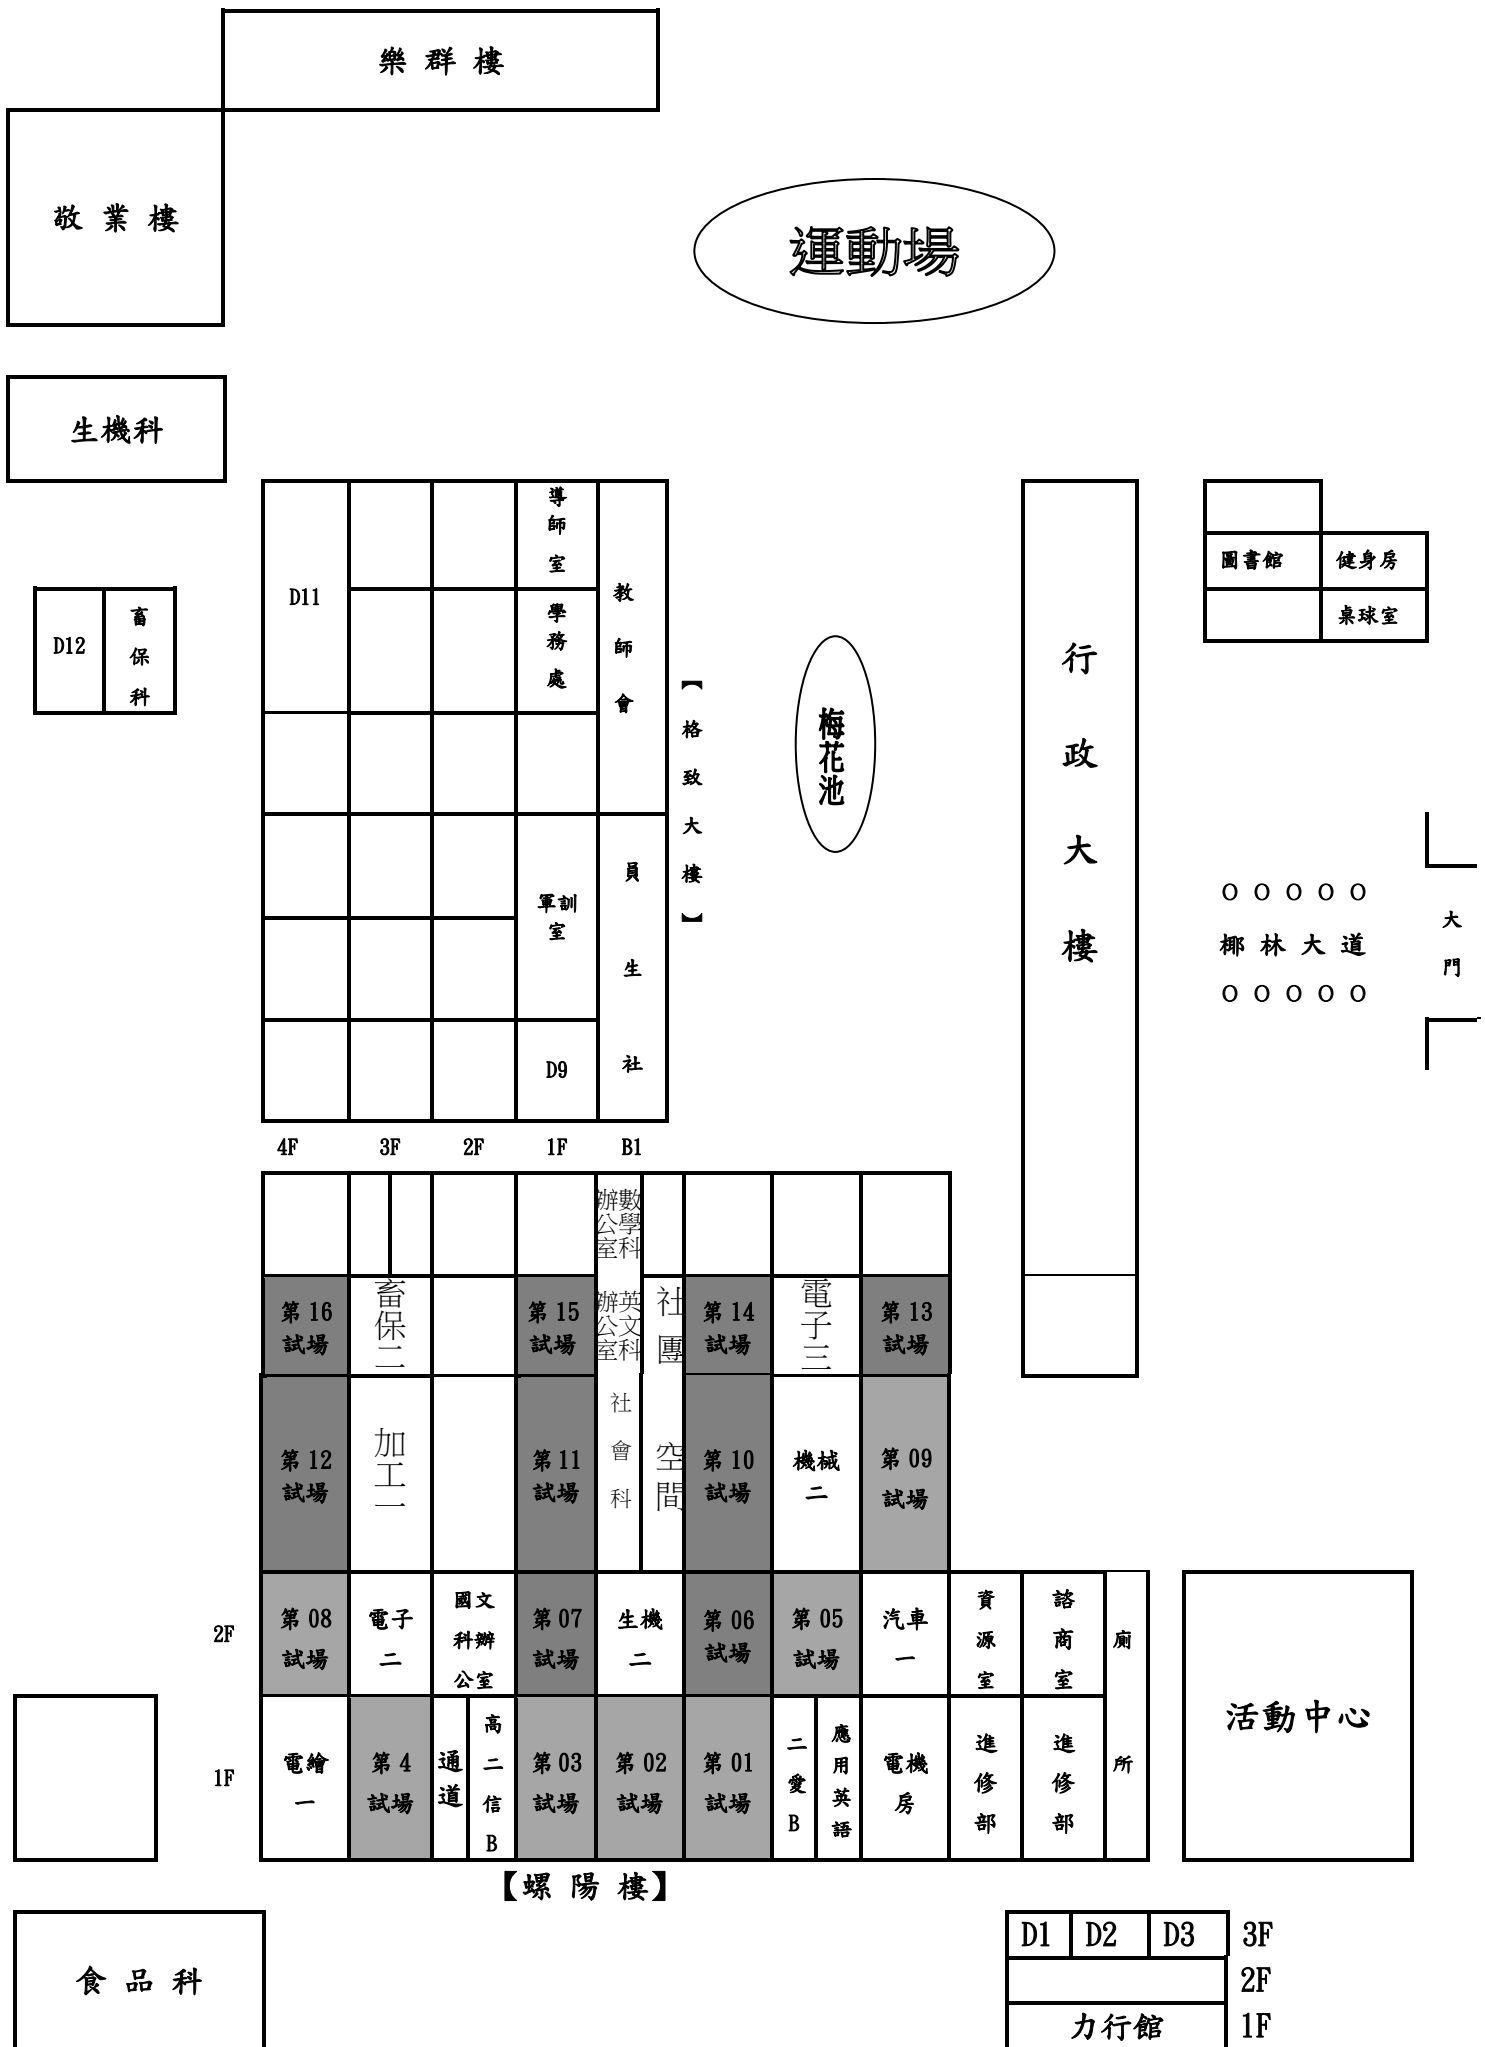

雲嘉區 111 年度在校生工業類丙級專案技能檢定學科測試西螺農工考區試場平面圖

樂群樓

敬業樓

生機科

D12

畜保科

D11

導師室
學務處

教師會

軍訓室

員生社

D9

4F 3F 2F 1F B1

運動場

梅花池

行政大樓

圖書館

健身房

桌球室

〇〇〇〇〇
椰林大道
〇〇〇〇〇

大門

2F

1F

第16 試場